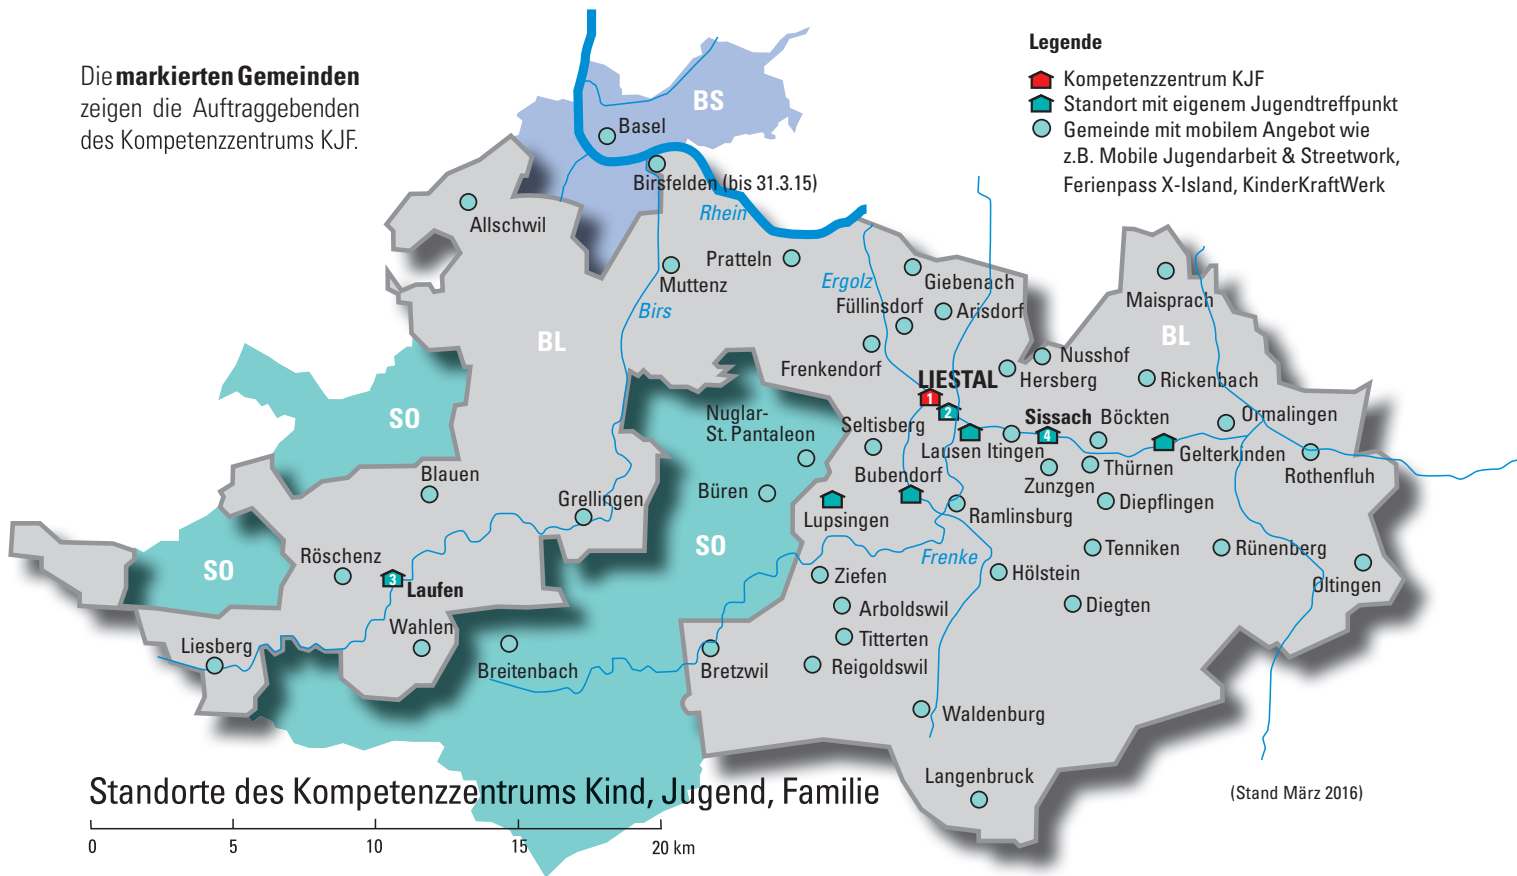

ÜBERSICHTSKARTE

mit Auftraggebenden und Standorten

Mehr Informationen zur Stiftung Jugendsozialwerk auf den **Seiten 70 - 71**. 

Die **markierten Gemeinden** zeigen die Auftraggebenden des Kompetenzzentrums KJF.

1 **Kompetenzzentrum Kind, Jugend, Familie KJF**
Büro, Kinder-, Jugend- und Familienberatung, Liestal

2 **Jugendzentrum Liestal**

3 **Jugendzentrum Laufen**

4 **Club Underground, Sissach**

Standorte Bereich Jugend:

(Als Postadresse bitte nur die Adresse des Kompetenzzentrums KJF in Liestal verwenden.)

Kompetenzzentrum Kind, Jugend, Familie KJF
Stiftung Jugendsozialwerk Blaues Kreuz BL
Poststrasse 2 / Postfach 230, 4410 Liestal